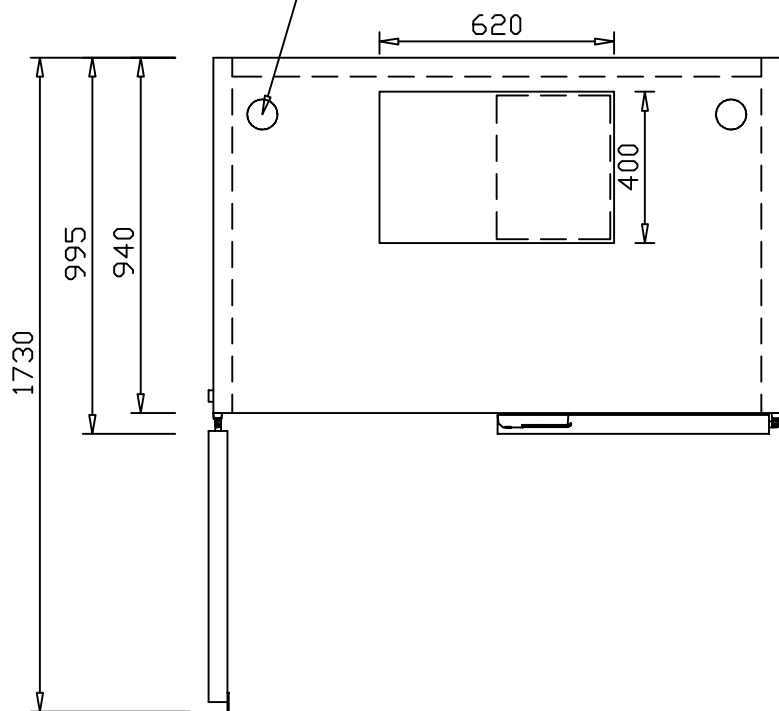

Perforierter Durchbruch  $\varnothing$  80 mm

## RWM Kühlmöbel

Auftrag Nr.

Kom: Fasskühler SV Serie

M 1:20

Zeich. Nr.

Angebot Nr.

FKE-6-\_\_-SV

Seite: 1/1