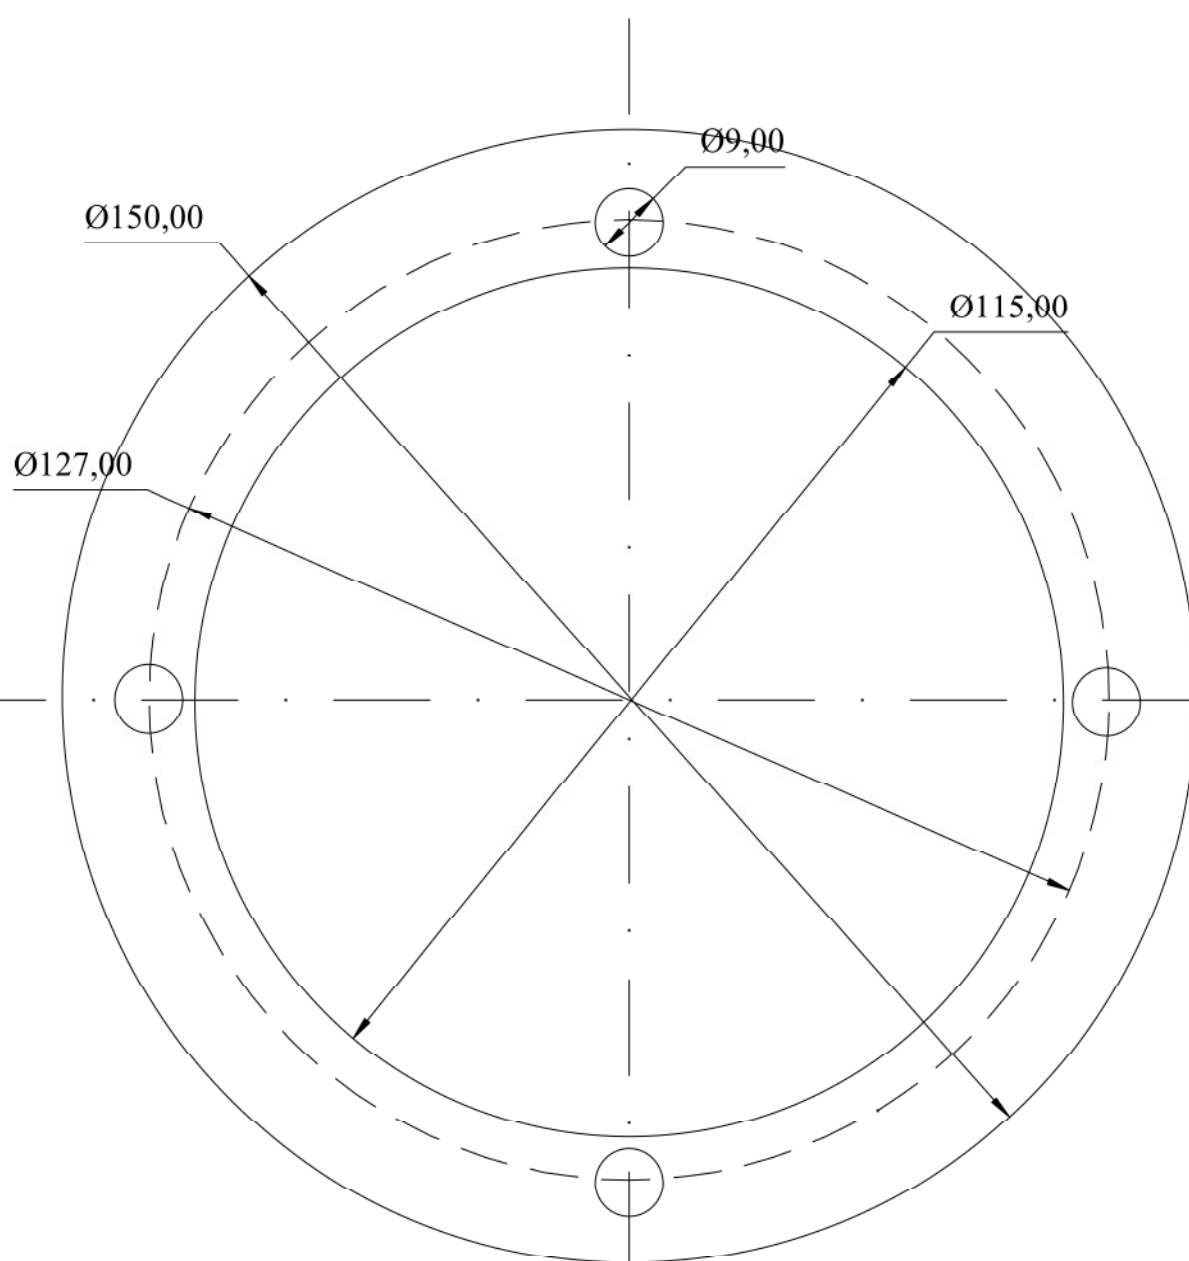

Metallzapfsäule Kino-Tower

Höhe Zapfhahnmitte	H1	330mm
Säulenhöhe	H2	510mm
Gesamthöhe	H3	605mm
Gesamtbreite	B	560mm

METALLZAPFSÄULE

KINO-TOWER

Aufgrund eventueller Unterschiede beim Ausdruck müssen die Masse vor Verwendung der Bohrschablone kontrolliert werden

WIRTSEITE