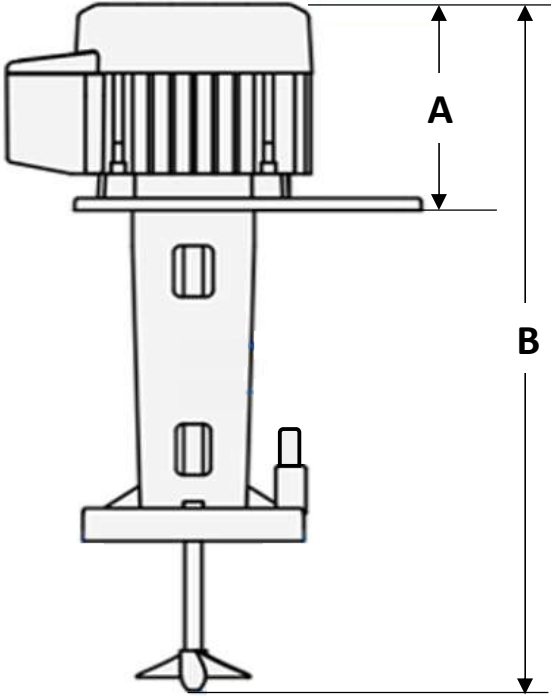

Rührwerksmotorpumpe Nasskühler

	SABER DBS-6	SABER STR-7	SABER ESP-7.2
UNK BK 30	02-110-471.3	02-110-471.1	
UNK BK 70		02-110-471.1	
UNK BK 90		02-110-471.1	
UNK BK 130		02-110-471.1	
UNK BK 190			02-110-471.2
Standgerät		02-110-471.1	02-110-471.2
Spielberg		02-110-471.1	02-110-471.2

	A	B
SABER DBS-6	80mm	290mm
SABER STR-7	90mm	315mm
SABER ESP-7.2	105mm	310mm